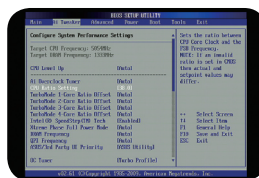

第4特集

基本も応用もこれでカンペキ!
各項目の意味が分かる、使いこなせる!

BIOS完全 マスター

BIOS画面はまだまだに英文ベースの表示で、キーボード操作が基本のまま。だが、BIOSの機能自体は進化を続けており、これを使いこなせるかどうかでマシンの完成度は大きく変わってくる。今回の第4特集では、BIOS関連の最新トレンドを押さえつつ、各設定項目を細かく解説。自作PC設定術の基本と応用が一気に身に着くはずだ。

特別付録小冊子
“アレしたい”を“できる!”に変える
逆引き
フリーソフト77
~ Windows 7対応版~